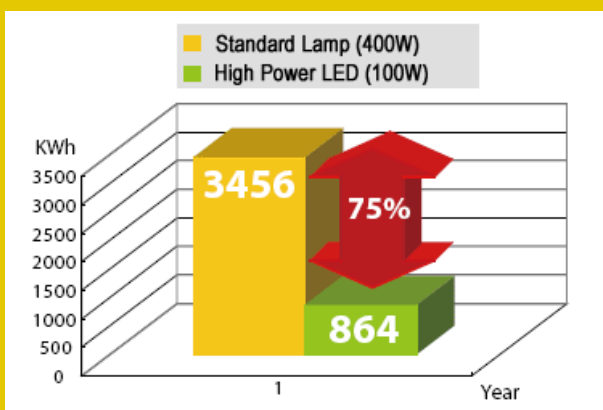

LED - Unterwasserbeleuchtung

Planung, Konstruktion und Fertigung von LED-Leuchtmitteln für Ihre speziellen Anforderungen für die Unterwasserbeleuchtung

**LED-Chipmodule
20W und 100W**

**RGBW LED-Unterwasserbeleuchtung
mit 7x20W High Power LED
(rot, grün, blau und weiß)**

Vorteile gegenüber herkömmlicher Leuchtmittel sind wesentliche höhere Lichtausbeute bei geringer Leistungsaufnahme, sowie eine deutlich längere Lebensdauer.

**bis zu 100W LED-Unterwasserlampe,
auch mit RGBW (4x20W) möglich
(Grundkörper rund)**