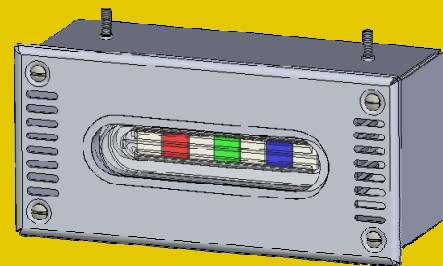

LED - Unterwasserbeleuchtung

Planung, Konstruktion und Fertigung von LED-Leuchtmitteln für Ihre speziellen Anforderungen für die Unterwasserbeleuchtung

**LED-Chipmodule
20W und 100W**

**RGBW LED-Unterwasserbeleuchtung
mit 7x20W High Power LED
(rot, grün, blau und weiß)**

Vorteile gegenüber herkömmlicher Leuchtmittel sind wesentliche höhere Lichtausbeute bei geringer Leistungsaufnahme, sowie eine deutlich längere Lebensdauer.

**bis zu 100W LED-Unterwasserlampe,
auch mit RGBW (4x20W) möglich
(Grundkörper rund)**