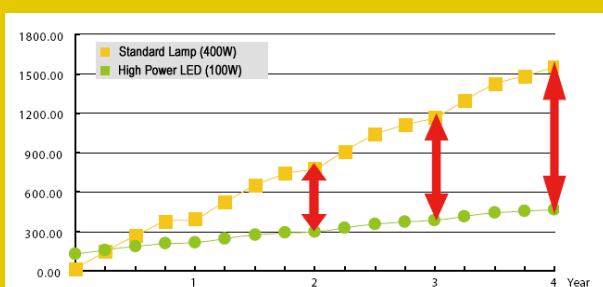

LED - Unterwasserbeleuchtung

Planung, Konstruktion und Fertigung von LED-Leuchtmitteln für Ihre speziellen Anforderungen für die Unterwasserbeleuchtung

**LED-Chipmodule
20W und 100W**

**RGBW LED-Unterwasserbeleuchtung
mit 7x20W High Power LED
(rot, grün, blau und weiß)**

Vorteile gegenüber herkömmlicher Leuchtmittel sind wesentliche höhere Lichtausbeute bei geringer Leistungsaufnahme, sowie eine deutlich längere Lebensdauer.

**bis zu 100W LED-Unterwasserlampe,
auch mit RGBW (4x20W) möglich
(Grundkörper rund)**