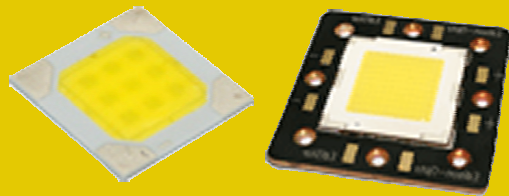

LED - Unterwasserbeleuchtung

Planung, Konstruktion und Fertigung von LED-Leuchtmitteln für Ihre speziellen Anforderungen für die Unterwasserbeleuchtung

**LED-Chipmodule
20W und 100W**

**RGBW LED-Unterwasserbeleuchtung
mit 7x20W High Power LED
(rot, grün, blau und weiß)**

Vorteile gegenüber herkömmlicher Leuchtmittel sind wesentliche höhere Lichtausbeute bei geringer Leistungsaufnahme, sowie eine deutlich längere Lebensdauer.

**bis zu 100W LED-Unterwasserlampe,
auch mit RGBW (4x20W) möglich
(Grundkörper rund)**